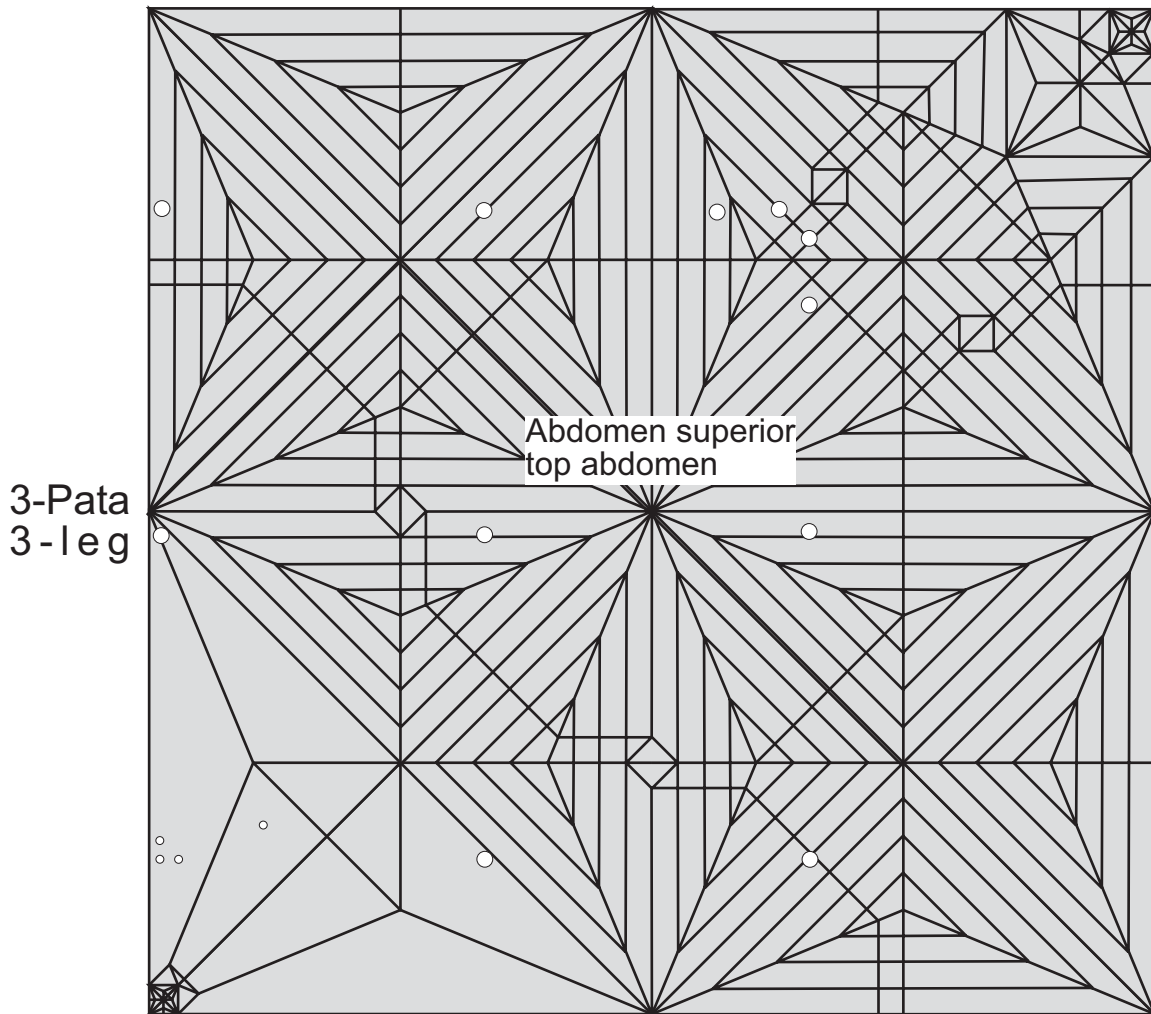

**ESPECTRO DE
MACLEAY.
(Insecto palo-hoja)**

Walking stick-leaf

(c) M. Sirgo. 2006

2-Pata
2-leg

1-Pata
1-leg

Antena
Antennae

Mandibula
Jaw

Abdomen superior
top abdomen

3-Pata
3-leg

Abdomen inferior
Bottom abdomen