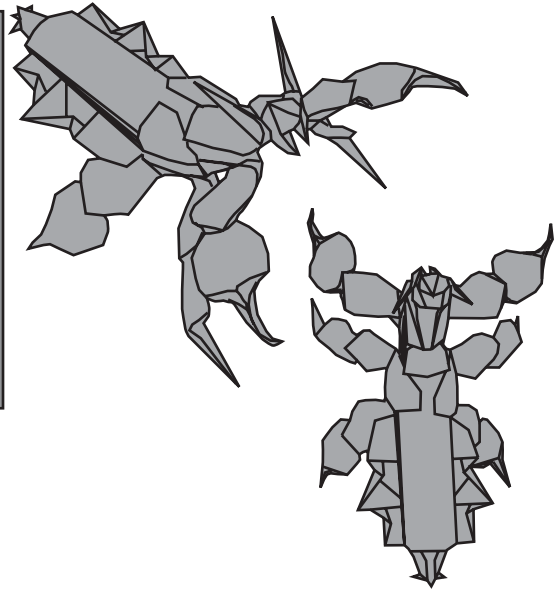

**ESPECTRO DE
MACLEAY.
(Insecto palo-hoja)**

Walking stick-leaf

(c) M. Sirgo. 2006

2-Pata
2-leg

1-Pata
1-leg

Antena
Antennae

Mandibula
Jaw

Abdomen superior
top abdomen

3-Pata
3-leg

Abdomen inferior
Bottom abdomen