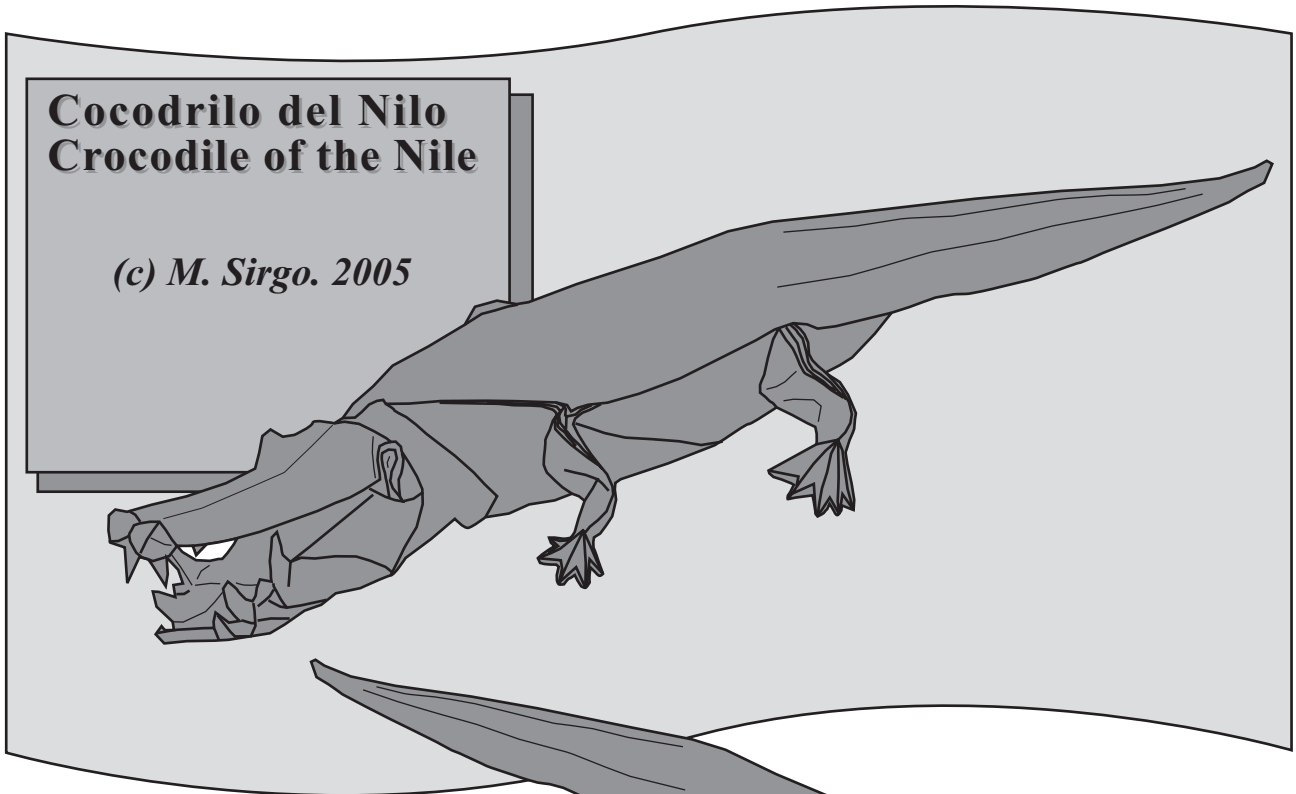

# Cocodrilo del Nilo Crocodile of the Nile

(c) M. Sirgo. 2005

El papel debe ser gris o verde oscuro. El papel puede ser variado incluso de 120 gramos y puede utilizarse la técnica del papel humedecido

The paper should be gray or green dark. The paper can even be varied of 120 grams and the wet folding can be used

0.7

Mandibula superior  
superior jaw

Mandibula inferior  
inferior jaw

Pata delantera  
front leg

Cola  
tail

Pata trasera  
back leg