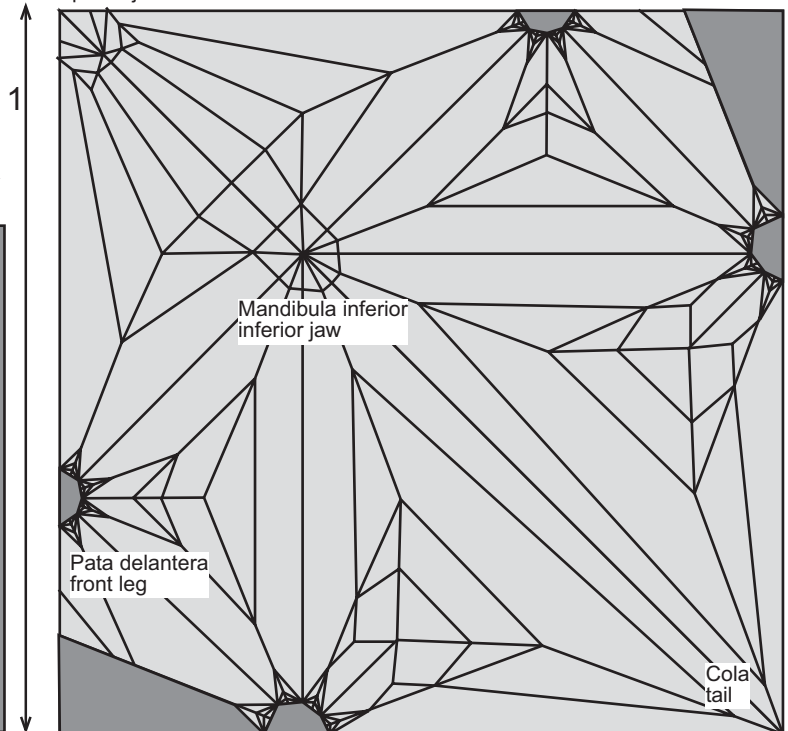

# Cocodrilo del Nilo Crocodile of the Nile

(c) M. Sirgo. 2005

El papel debe ser gris o verde oscuro. El papel puede ser variado incluso de 120 gramos y puede utilizarse la técnica del papel humedecido

The paper should be gray or green dark. The paper can even be varied of 120 grams and the wet folding can be used

0.7

Mandibula superior  
superior jaw

Mandibula inferior  
inferior jaw

Pata delantera  
front leg

Cola  
tail

Pata trasera  
back leg