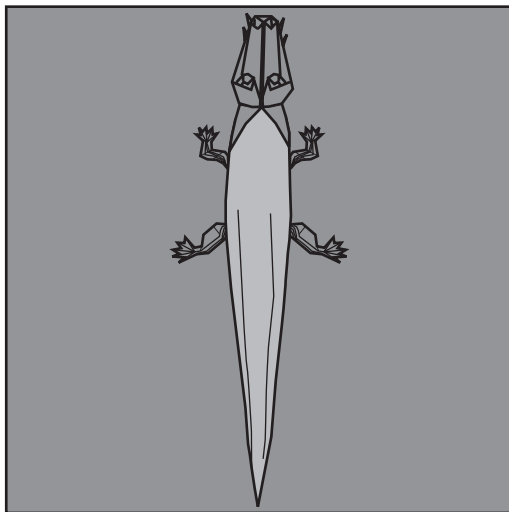

# Cocodrilo del Nilo Crocodile of the Nile

(c) M. Sirgo. 2005

El papel debe ser gris o verde oscuro. El papel puede ser variado incluso de 120 gramos y puede utilizarse la técnica del papel humedecido

The paper should be gray or green dark. The paper can even be varied of 120 grams and the wet folding can be used

0.7

Mandibula superior  
superior jaw

Mandibula inferior  
inferior jaw

Pata delantera  
front leg

Cola  
tail

Pata trasera  
back leg